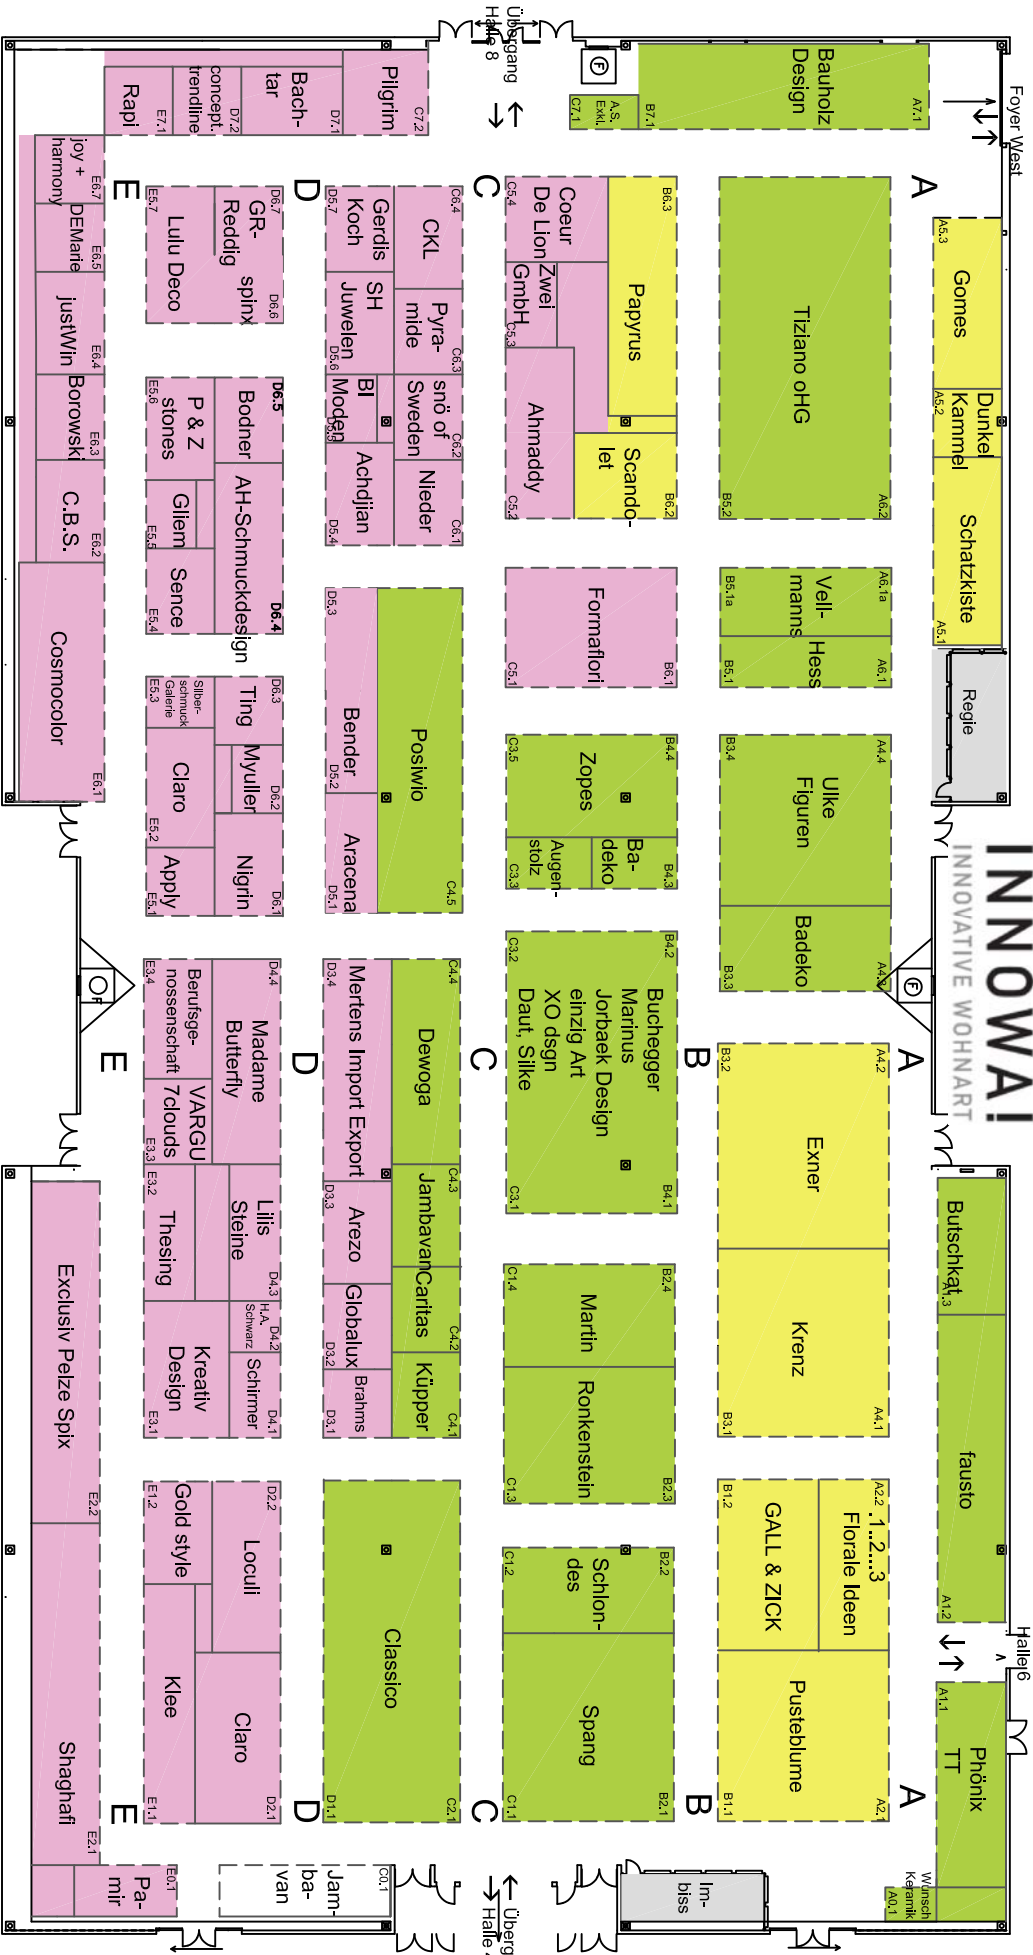

INNOWAI!
INNOVATIVE WOHNMART

Halle 7 07.-09.08.2010

Wohnambiente
Geschenke
Impuls -
Saisonartikel

Schmuck
Accessoires
Lederwaren

Floristik
Outdoor